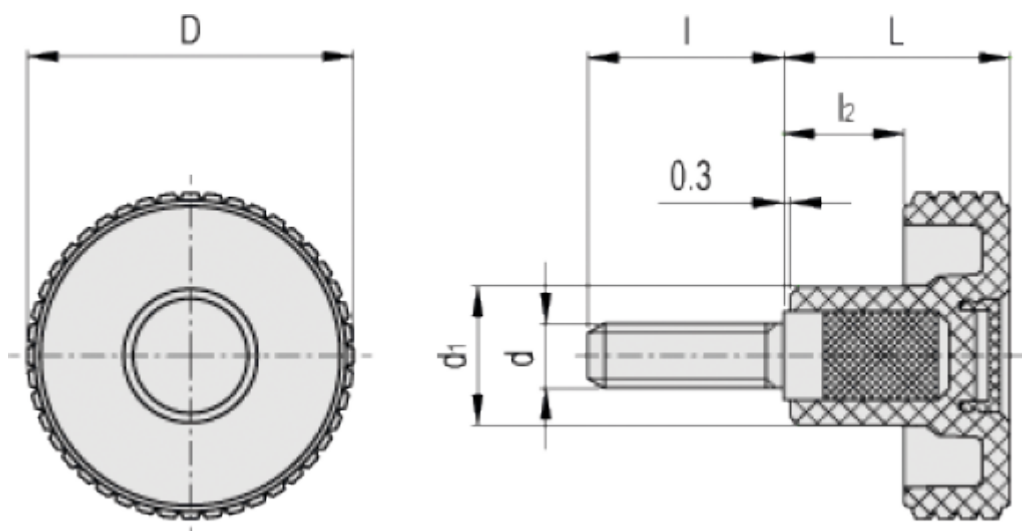

Varenummer: 23020342616

Beskrivelse: E+G Fingregreb MBT.30 p-M6x10-C6, Rød

Mål

D	= 31
d1	= 15
d6g	= M6
L	= 24
I	= 10
I2	= 11.5